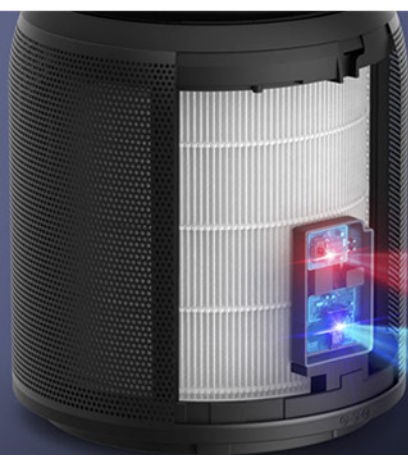

reddot winner 2021
breeva Air Purifier

TCL

OCZYSZCZACZ POWIETRZA breeva A3 WiFi

ZASIĘG
DZIAŁANIA
do **32 m²**

- CADR : 270 m³/h
- Zalecane do pomieszczeń: 23 m² do 32 m²
- Poziom hałasu: najciszej 26 dB do najgłośniejsz 58 dB
- Tryby pracy wentylatora: nocny/niski/średni/wysoki
- Jonizator
- UV-C lampa: TAK (sterylizacja)
- TIMER (1/2/4/8 przedziały ustawień godzinowych)
- Funkcja nocnej pracy
- Kolorowy LED wskaźnik jakości powietrza (biały/żółty/czerwony)
- Rodzaj użytych sensorów: Laser Dust Sensor, VOC Sensor
- Automatyczna praca: tryb pracy wentylatora uzależniony od jakości powietrza
- Blokada panelu
- Nastrojowe dodatkowe podświetlenie
- Wskaźnik wymiany filtra
- Filtr trójwarstwowy zespolony (wstępny/ HEPA 13 / aktywny węgiel)
- Przeciętna żywotność filtra: 2160 godzin
- Wymiary: średnica podstawy 250 mm / wysokość 480 mm
- Kolor: biały lub czarny

EAN 6921732890032 (czarny)

EAN 6921732890100 (biały)

ATESTOWANA
STERYLIZACJA UV-C
NISZCZY DNA I RNA
BAKTERII I WIRUSÓW
DO 99,99%
PRZEZ KRÓTKOFALOWE
PROMIENIOWANIE
ULTRAFIOLETOWE

360°

Dwa sensory: Laser Dust Sensor, VOC Sensor