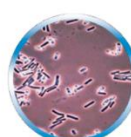

bakterii i wirusów oraz do 99,5% niewidocznych zanieczyszczeń jak PM2.5 (smog) Łagodzi objawy alergii Bezpieczny dla dzieci i zwierząt Zapewnia swobodne oddychanie i spokojny sen Filtr składa się z filtru wstępnego, HEPA13, węglowego (aktywny węgiel).

Specyfikacja techniczna

- Komplet filtrów do modelu KJ65F :zalecany do mieszkań, domów, mniejszych biur
- Trójstopniowa filtracja: filtr wstępny, filtr węglowy, filtr HEPA 13
- Usuwa :do 99,9 % bakterii i wirusów oraz do 99,5 % niewidocznych zanieczyszczeń jak PM2.5 (smog)
- Zasięg działania :do 12 m²
- EAN; 5907720775315

WYŁAPUJE Z POWIETRZA WIĘKSZOŚĆ ZANIECZYSZCZEŃ:

Sezonowe alergeny

Bakterie

Sierść zwierząt

Dymy

Nieprzyjemne zapachy

Smog

Pleśń